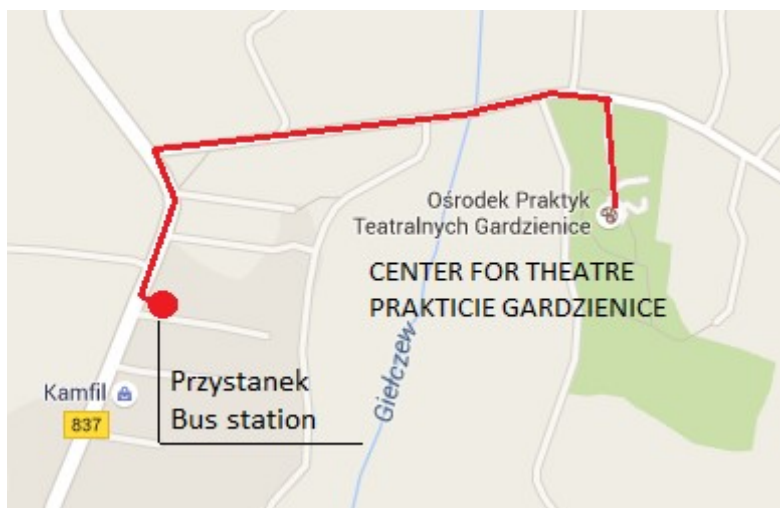

Cena biletu/Ticketprice— 6,50 zł.

* ewentualne opóźnienie/possible delay— 10-15 min

** kierunek busa/bus direction— „Zółkiewka”

Przystanek/Bus station Gardzienice (10-15 min na piechotę/by legs)

Przystanek/Bus station Lublin