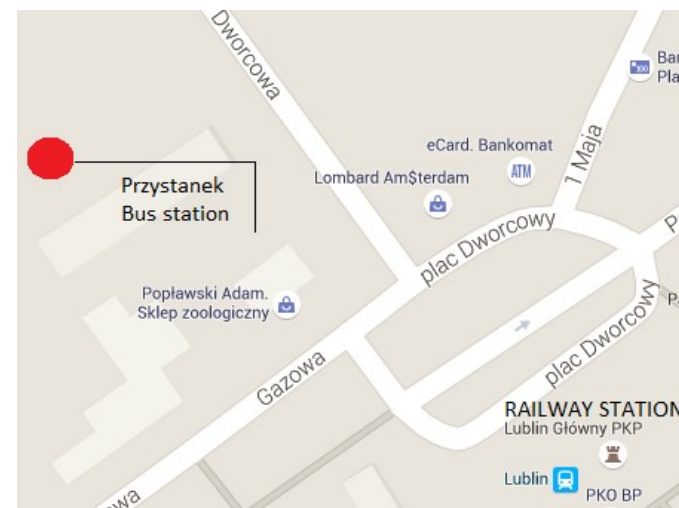

Cena biletu/Ticketprice— 6,50 zł.

* ewentualne opóźnienie/possible delay— 10-15 min

** kierunek busa/bus direction— „Zółkiewka”

Przystanek/Bus station Gardzienice (10-15 min na piechotę/by legs)

Przystanek/Bus station Lublin