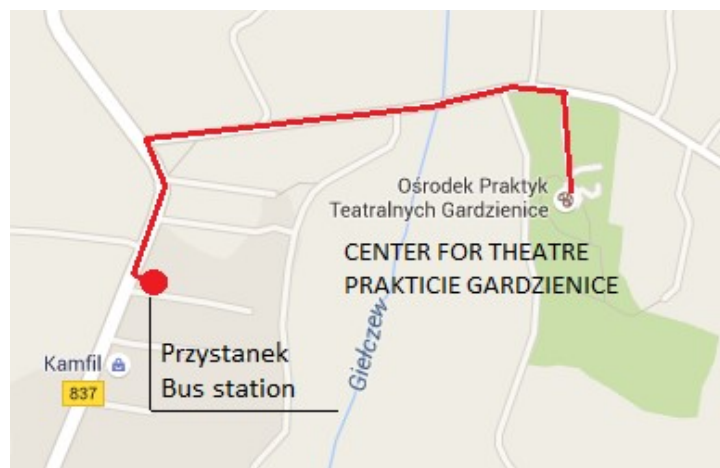

Cena biletu/Ticketprice— 6,50 zł.

* ewentualne opóźnienie/possible delay— 10-15 min

** kierunek busa/bus direction— „Zółkiewka”

Przystanek/Bus station Gardzienice

(10-15 min na piechotę/by legs)

Przystanek/Bus station Lublin